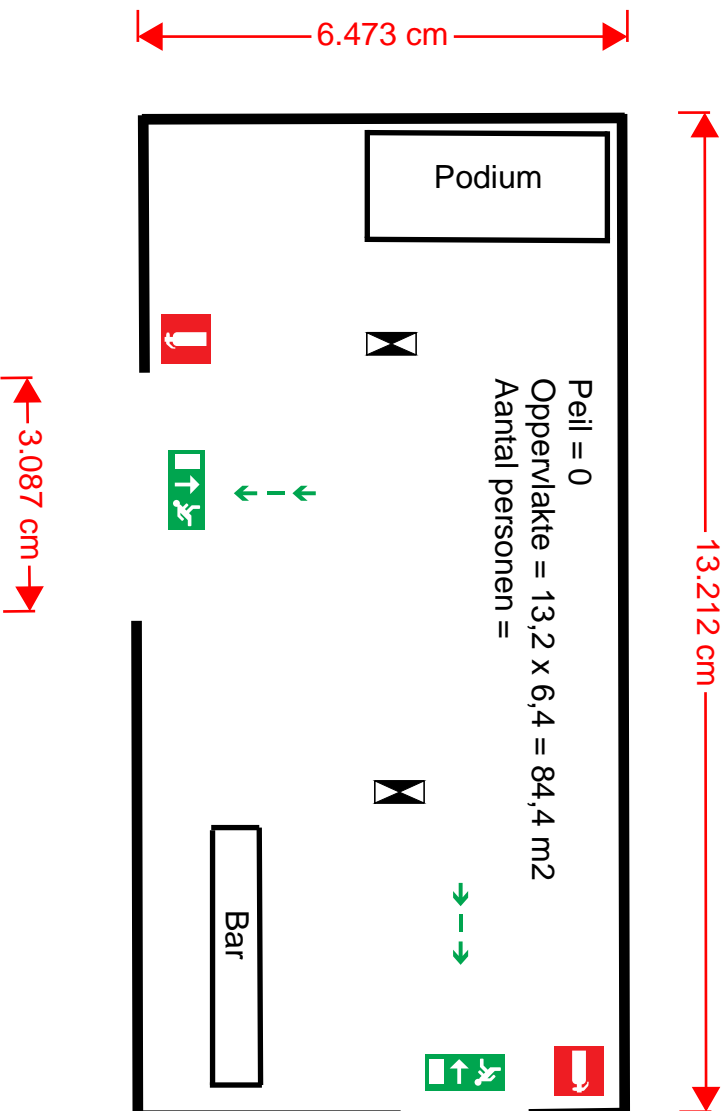

Adres

Schaal 1:100  
Situatie schaal 1: 500

Ruimte voorzien van noodverlichting. Uitvoering en projectering conform Hfdst 11 van het boekwerk "brandveiligheidsinstallaties" van de N.V.B.R. 1e druk september 2002, en de NEN-EN 1838

Vluchtweg transparant verlichtingsarmaturen, uitvoering van de symbolen "UIT" en "NOODUITGANG" conform de pictogrammen zoals deze zijn vermeld in de NEN 6088. Projectering conform Hfdst 11 van het boekwerk "brandveiligheidsinstallaties" van de N.V.B.R. 1e druk september 2002, en de NEN-EN 1838